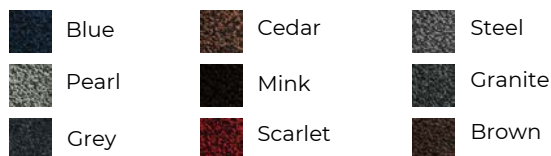

Per stuk te bestellen

KLEUREN